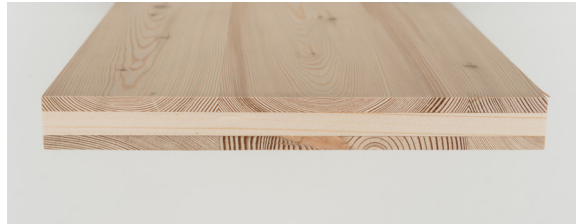

19 mm

Panneau 3 plis en épicéa étuvé, avec lamelles larges □

19 mm

Panneau 3 plis en mélèze **B/C+** □

Toutes les épaisseurs standard des panneaux 3 plis en mélèze figurent sur la page « Panneaux 3 plis en mélèze ».

Panneau 3 plis en mélèze **A/B** □

Toutes les épaisseurs standard des panneaux 3 plis en mélèze figurent sur la page « Panneaux 3 plis en mélèze ».

Panneaux 3 plis en mélèze □

19 mm

22 mm

27 mm

40 mm

Panneau 3 plis en douglas **B/C+** □