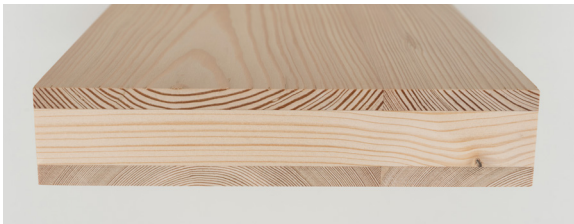

19 mm

Panneau 3 plis en épicéa étuvé, avec lamelles larges □

19 mm

Panneau 3 plis en mélèze **B/C+** □

Toutes les épaisseurs standard des panneaux 3 plis en mélèze figurent sur la page « Panneaux 3 plis en mélèze ».

Panneau 3 plis en mélèze **A/B** □

Toutes les épaisseurs standard des panneaux 3 plis en mélèze figurent sur la page « Panneaux 3 plis en mélèze ».

Panneaux 3 plis en mélèze □

19 mm

22 mm

27 mm

40 mm

Panneau 3 plis en douglas **B/C+** □

19 mm

27 mm

Disponible aussi en tant que variante « tout douglas », 22 mm sur demande.

Panneau 3 plis en pin du Nord **A/B** □

19 mm

Disponible aussi en 27 mm.

Panneau 3 plis en sapin blanc scié quartier/faux quartier **A/B** □