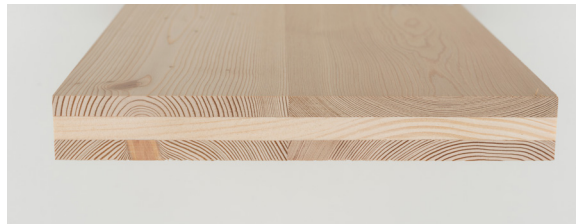

19 mm

Panneau 3 plis en épicéa étuvé, avec lamelles larges □

19 mm

Panneau 3 plis en mélèze **B/C+** □

Toutes les épaisseurs standard des panneaux 3 plis en mélèze figurent sur la page « Panneaux 3 plis en mélèze ».

Panneau 3 plis en mélèze **A/B** □

Toutes les épaisseurs standard des panneaux 3 plis en mélèze figurent sur la page « Panneaux 3 plis en mélèze ».

Panneaux 3 plis en mélèze □

19 mm

22 mm

27 mm

40 mm

Panneau 3 plis en douglas **B/C+** □

19 mm

27 mm

Disponible aussi en tant que variante « tout douglas », 22 mm sur demande.

Panneau 3 plis en pin du Nord **A/B** □

19 mm

Disponible aussi en 27 mm.

Panneau 3 plis en sapin blanc scié quartier/faux quartier **A/B** □