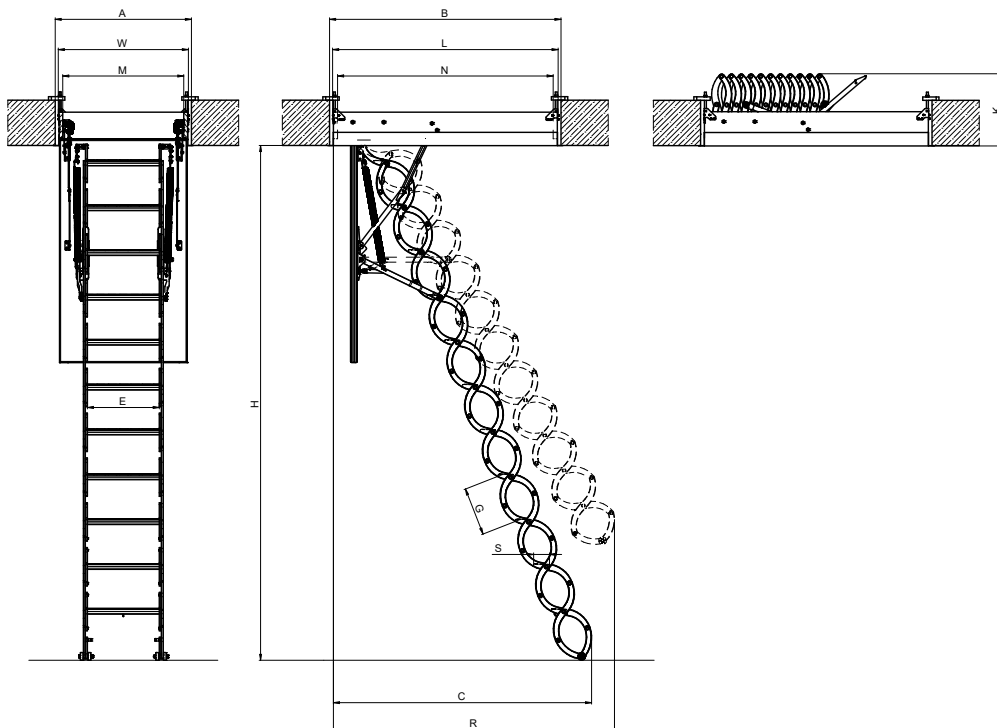

## LSF 60 BRANDWEREND SCHAARTRAP

<b>TYPE TRAP</b>	<b>LSF 60</b>	
		<b>EN13501-2</b>
<b>I. TOEPASSING</b>		
Max. plafondhoogte [cm]	320	
Installatie	<ul style="list-style-type: none"> <li>- volledig geassembleerd product</li> <li>- eenvoudige montage met clip-on montagebeugel</li> </ul>	
<b>II. EIGENSCHAPPEN</b>		
Kast	dennenhout	
Luik	thermo-isolerend	
Kleur van het luik	wit	
Vergrendelingslot	-	
Openingsmechanisme	+	
Ladder	accordeonsysteem, past zich aan de plafondhoogte aan	
Luchtdichtheid	dichtingsbanden	
Treden	met anti-slip oppervlak, mogelijkheid om een trede te verwijderen of toe te voegen	
Handgreep	-	
Afwerking latten	geïntegreerd metaal	
Vloerbeschermingskap	-	
<b>III. TECHNISCHE EIGENSCHAPPEN</b>		
Warmteoverdrachtscoëfficiënt U	1,1 W/m²K	
Dikte thermische isolatie (cm)	3 cm	
Dikte luik (cm)	5,6 cm	
Maximale lading	200 kg	
<b>IV. OPTIES</b>		
Accessoires	<ul style="list-style-type: none"> <li>- leuning</li> <li>- verlenging</li> <li>- bovenhanger</li> </ul>	
Andere	- mogelijkheid om de ladder te verlengen tot 320 cm door 2 LSS treden toe te voegen	

## V. SCHEMA TRAP

### LSF 60

Afmetingen plafondopening [cm]	AxB	50x70	60x90	60x120	70x80	70x90	70x110	70x120
Buitenafmetingen kast [cm]		48x68,5	58x88,5	58x118,5	68x78,5	68x88,5	68x108,5	68x118,5
Buitenafmetingen kast (inclusief afdeklatten) [cm]		54,8x75	64,8x95	64,8x125	74,8x85	74,8x95	74,8x115	74,8x125
Binnenafmetingen kast [cm]		44,8x64,8	54,8x84,8	54,8x114,8	64,8x74,8	64,8x84,8	64,8x104,8	64,8x114,8
Plafondhoogte [cm] (standard)	H	270-300						
Benodigde ruimte bij uitplooien [cm]	R	170-180						
Benodigde ruimte na uitplooien [cm]	C	130-165						
Hoogte opgeplooid trap [cm]	K	46						
Lengte tredevlak [cm]	E	30	32	40				
Optrede [cm]		25-30						
Standaard aantal treden		10						
Compatibele losse trede		LSS-30	LSS-32	LSS-40				