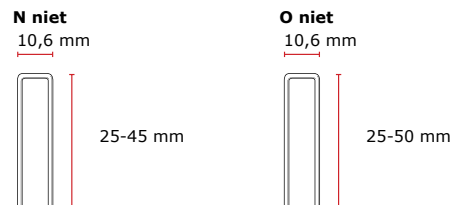

Specificaties bevestigingsmiddel

Beschrijving

GT50i-N/O Gas aangedreven nietmachine

Art. Nr.

7VS2001N

EAN code

8715274252025