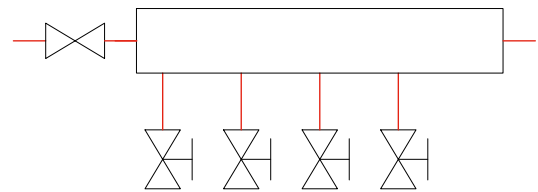

RVS VK Constant Flow verdeler

Artikelnr. 1945000006

De RVS VK Constant Flow-verdeler wordt toegepast bij installaties met een laag temperatuur verwarmingssysteem en/of hoog temperatuur koelingsysteem (bijv. warmtepomp). De aanvoertemperatuur wordt bepaald door de (voor) mengregeling in de installatie. De verdeler is geschikt voor zowel verwarming als koeling. De aanvoertielen op de secundaire groepen zijn voorzien van geïntegreerde debietmeters. De verdeler is standaard links voorbereid en eenvoudig om te zetten tot rechter aansluiting.

TOEPASSINGEN:

- Vloerverwarming in woning- en utiliteitsbouw
- Vloer-, wand- en plafondkoeling als passieve koeling
- Hoofd- en basisverwarming

CONSTANT FLOW

De Constant Flow verdelers zijn per groep voorzien drukgecompenseerde debietregelaars. Hiermee wordt een constant debiet gerealiseerd ongeacht drukschommelingen in de installatie en is de vloerverwarmingsinstallatie volledig in balans.

- Gebalanceerde installatie
- Uitermate geschikt bij toepassing naregeling
- Energie optimalisatie
- Comfort en bedrijfszekerheid
- Eenvoudige instelling
- Volumestroom instelbaar 10–300l/h
- Benodigde voordruk installatie 10kPa

Principeschema

AANSLUITDIAMETER PRIMAIR

2 t/m 12 groepen: DN 25 (1") bi

AANSLUITDIAMETER SECUNDAIR

3/4" buitendraad, Euroconus
(aansluiting voor leidingkoppelingen)

GARANTIEBEPALING

Garantie verdeler en componenten: 2 jaar
(bij toepassing diffusiedichte leiding volgens DIN 4726)