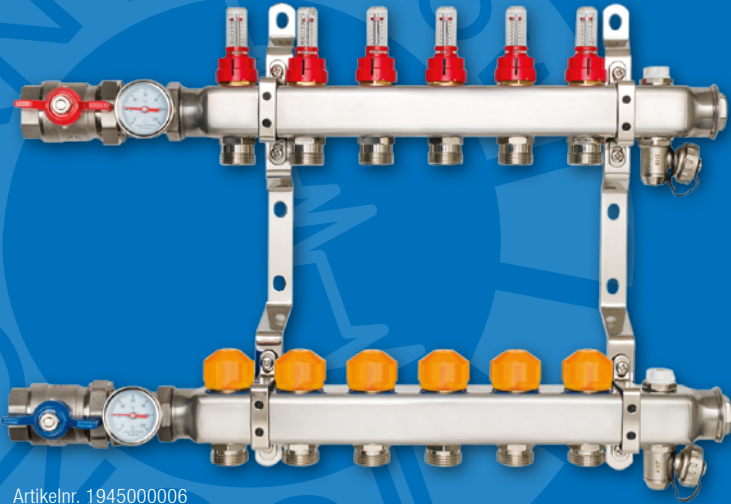

RVS VK Constant Flow verdeler

Artikelnr. 1945000006

De RVS VK Constant Flow-verdeler wordt toegepast bij installaties met een laag temperatuur verwarmingssysteem en/of hoog temperatuur koelingsysteem (bijv. warmtepomp). De aanvoertemperatuur wordt bepaald door de (voor) mengregeling in de installatie. De verdeler is geschikt voor zowel verwarming als koeling. De aanvoertielen op de secundaire groepen zijn voorzien van geïntegreerde debietmeters. De verdeler is standaard links voorbereid en eenvoudig om te zetten tot rechter aansluiting.

TOEPASSINGEN:

- Vloerverwarming in woning- en utiliteitsbouw
- Vloer-, wand- en plafondkoeling als passieve koeling
- Hoofd- en basisverwarming

CONSTANT FLOW

De Constant Flow verdelers zijn per groep voorzien drukgecompenseerde debietregelaars. Hiermee wordt een constant debiet gerealiseerd ongeacht drukschommelingen in de installatie en is de vloerverwarmingsinstallatie volledig in balans.

- Gebalanceerde installatie
- Uitermate geschikt bij toepassing naregeling
- Energie optimalisatie
- Comfort en bedrijfszekerheid
- Eenvoudige instelling
- Volumestroom instelbaar 10–300l/h
- Benodigde voordruk installatie 10kPa

Principeschema

AANSLUITDIAMETER PRIMAIR

2 t/m 12 groepen: DN 25 (1") bi

AANSLUITDIAMETER SECUNDAIR

3/4" buitendraad, Euroconus
(aansluiting voor leidingkoppelingen)

GARANTIEBEPALING

Garantie verdeler en componenten: 2 jaar
(bij toepassing diffusiedichte leiding volgens DIN 4726)