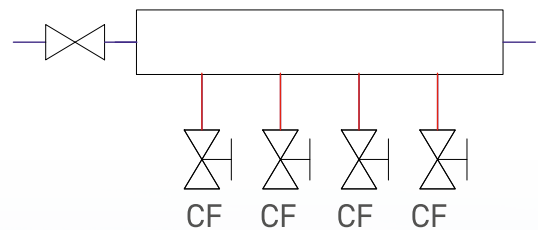

RVS VK Constant Flow verdeler

Artikelnr. 1945000006

De RVS VK Constant Flow-verdeler wordt toegepast bij installaties met een laag temperatuur verwarmingssysteem en/of hoog temperatuur koelingsysteem (bijv. warmtepomp). De aanvoertemperatuur wordt bepaald door de (voor) mengregeling in de installatie. De verdeler is geschikt voor zowel verwarming als koeling. De aanvoertielen op de secundaire groepen zijn voorzien van geïntegreerde debietmeters. De verdeler is standaard links voorbereid en eenvoudig om te zetten tot rechter aansluiting.

TOEPASSINGEN:

- Vloerverwarming in woning- en utiliteitsbouw
- Vloer-, wand- en plafondkoeling als passieve koeling
- Hoofd- en basisverwarming

CONSTANT FLOW

De Constant Flow verdelers zijn per groep voorzien drukgecompenseerde debietregelaars. Hiermee wordt een constant debiet gerealiseerd ongeacht drukschommelingen in de installatie en is de vloerverwarmingsinstallatie volledig in balans.

- Gebalanceerde installatie
- Uitermate geschikt bij toepassing naregeling
- Energie optimalisatie
- Comfort en bedrijfszekerheid
- Eenvoudige instelling
- Volumestroom instelbaar 10–300l/h
- Benodigde voordruk installatie 10kPa

Principeschema

AANSLUITDIAMETER PRIMAIR

2 t/m 12 groepen: DN 25 (1") bi

AANSLUITDIAMETER SECUNDAIR

3/4" buitendraad, Euroconus
(aansluiting voor leidingkoppelingen)

GARANTIEBEPALING

Garantie verdeler en componenten: 2 jaar
(bij toepassing diffusiedichte leiding volgens DIN 4726)