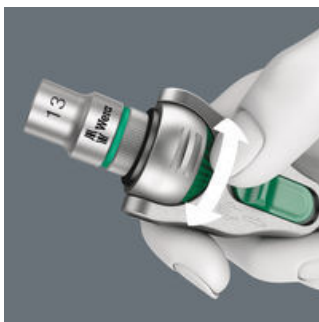

Vrij draaibare ratelkop

De ratelkop kan vrij gedraaid worden en kan door de aan beiden kanten aangebrachte schuifknop in elke positie vergrendeld worden. Zo werkt u zelfs in zeer nauwe- of moeilijk bereikbare inbouw-situaties probleemloos en met veel vrije ruimte voor uw hand. De vooraf ingestelde vastzetpunten 0°, 15°, 90° naar links of rechts garandeert veilig werken zonder dat de positie van de ratelkop verandert.

Echte sneldraaiers

De Zyklop Speed-ratels zijn echte sneldraaiers: De vliegwielfconstructie zorgt voor de ongelooflijke versnelling van het schroefproces. De Kraftform-Greep en de vrijloophuls ondersteunen een hoge werksnelheid, vooral wanneer de ratel, door te weinig weerstand, nog niet grijpt.

Omschakelbaar

Alle Zyklop Speed-ratelsleutels kunnen met behulp van het kartelwiel in elke positie snel en eenvoudig op rechts- of linksom draaien worden omgeschakeld. Geen omslachtige handelingen, geen tijdverlies!