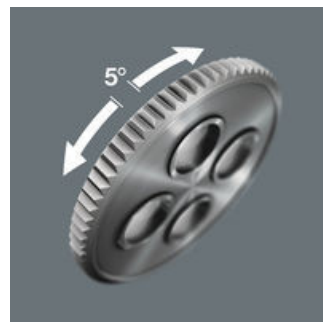

Vrij draaibare ratelkop

De ratelkop kan vrij gedraaid worden en kan door de aan beiden kanten aangebrachte schuifknop in elke positie vergrendeld worden. Zo werkt u zelfs in zeer nauwe- of moeilijk bereikbare inbouw-situaties probleemloos en met veel vrije ruimte voor uw hand. De vooraf ingestelde vastzetpunten 0°, 15°, 90° naar links of rechts garandeert veilig werken zonder dat de positie van de ratelkop verandert.

Echte sneldraaiers

De Zyklop Speed-ratels zijn echte sneldraaiers: De vliegwielfconstructie zorgt voor de ongelooflijke versnelling van het schroefproces. De Kraftform-Greep en de vrijloophuls ondersteunen een hoge werksnelheid, vooral wanneer de ratel, door te weinig weerstand, nog niet grijpt.

Omschakelbaar

Alle Zyklop Speed-ratelsleutels kunnen met behulp van het kartelwiel in elke positie snel en eenvoudig op rechts- of linksom draaien worden omgeschakeld. Geen omslachtige handelingen, geen tijdverlies!

Kleine terughaalhoek

De vrij draaibare ratelkop met een fijne vertanding (72 tanden) heeft een kleine terughaalhoek van maar 5°. Deze terughaalhoek maakt snel en nauwkeurig werken in alle situaties mogelijk.