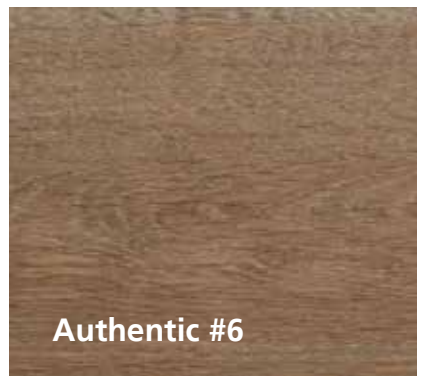

Rubio Monocoat Pre-Aging est une pré couleur **non-réactive** de haute qualité, disponible en 10 couleurs standard. La palette de couleurs comporte d'une part des couleurs plus claires et des couleurs plus foncées pour un aspect fumé. Les couleurs peuvent se mélanger entre elles et peuvent aussi être diluées pour obtenir la teinte désirée par le client. D'autre part, il existe une palette de couleurs grisées qui peuvent se mélanger entre elles. Il en résulte **une coloration intense aux accents subtils**. Les parties dures du bois et l'aubier sont également teintés pour ainsi se rapprocher au maximum du vieillissement naturel.

Caractéristiques uniques supplémentaires:

- › Pré-traitement à base eau et non-réactif
- › Une couleur stable, facile à reproduire
- › Une excellente résistance aux taches suite au traitement à l'huile Rubio Monocoat
- › Coloration intense aux accents subtils
- › S'applique sur quasiment toutes les essences de bois
- › Un produit neutre
- › N'altère pas la qualité de la couche de finition
- › Une faible odeur
- › Sans restrictions de transport
- › Teint également les parties dures du bois, et l'aubier
- › Sans chevauchements

Les couleurs peuvent être mélangées pour obtenir le ton «pre-aged» exact et souhaité par le client.

Smoked look

Les couleurs peuvent être mélangées pour obtenir le ton «pre-aged» exact et souhaité par le client.