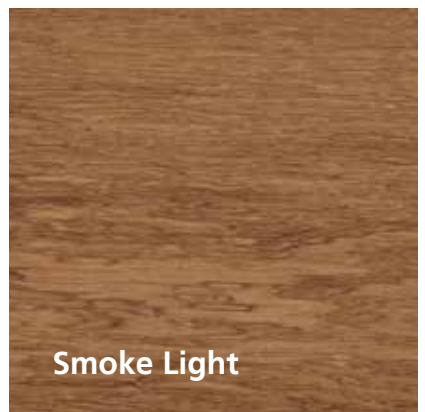

INTÉRIEUR

Rubio[®]
MONOCOAT
PROTÈGE ET COLORE VOTRE BOIS EN UNE SEULE COUCHE

RUBIO[®] MONOCOAT PRE-AGING

OBTENEZ L'ASPECT D'UN RÉACTIF, SANS LES INCONVÉNIENTS

Un sol neuf à l'aspect vieilli. Cette tendance du sol est très en vogue. Outre le véritable fumage ou brûlage du bois, il existe de nombreux produits réactifs pour donner au bois un aspect fumé ou grisé.

Rubio Monocoat Pre-Aging est une pré couleur **non-réactive** de haute qualité, disponible en 10 couleurs standard. La palette de couleurs comporte d'une part des couleurs plus claires et des couleurs plus foncées pour un aspect fumé. Les couleurs peuvent se mélanger entre elles et peuvent aussi être diluées pour obtenir la teinte désirée par le client. D'autre part, il existe une palette de couleurs grisées qui peuvent se mélanger entre elles. Il en résulte **une coloration intense aux accents subtils**. Les parties dures du bois et l'aubier sont également teintés pour ainsi se rapprocher au maximum du vieillissement naturel.

Ce produit est un pré-traitement et ne protège pas le bois. En vue d'une protection maximale, **il doit être combiné avec l'un de nos produits de finition Rubio Monocoat.**

Fumed look

Authentic Amonia look

Les couleurs peuvent être mélangées pour obtenir le ton «pre-aged» exact et souhaité par le client.

Smoked look

Les couleurs peuvent être mélangées pour obtenir le ton «pre-aged» exact et souhaité par le client.