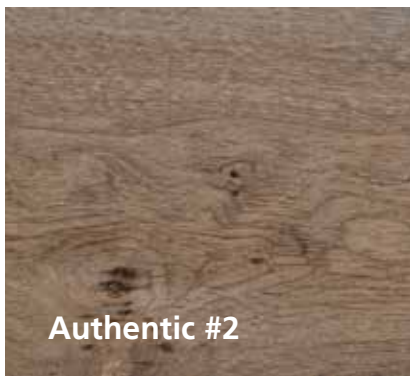

Authentic Amonia look

Les couleurs peuvent être mélangées pour obtenir le ton «pre-aged» exact et souhaité par le client.