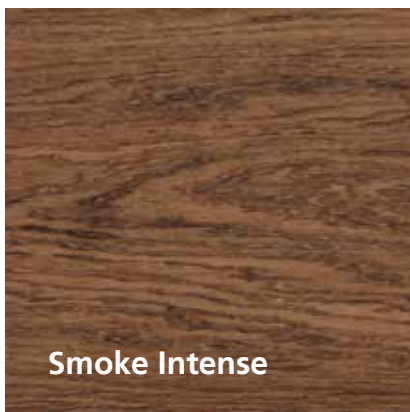

Rubio Monocoat Pre-Aging est une pré couleur **non-réactive** de haute qualité, disponible en 10 couleurs standard. La palette de couleurs comporte d'une part des couleurs plus claires et des couleurs plus foncées pour un aspect fumé. Les couleurs peuvent se mélanger entre elles et peuvent aussi être diluées pour obtenir la teinte désirée par le client. D'autre part, il existe une palette de couleurs grisées qui peuvent se mélanger entre elles. Il en résulte **une coloration intense aux accents subtils**. Les parties dures du bois et l'aubier sont également teintés pour ainsi se rapprocher au maximum du vieillissement naturel.

Caractéristiques uniques supplémentaires:

- › Pré-traitement à base eau et non-réactif
- › Une couleur stable, facile à reproduire
- › Une excellente résistance aux taches suite au traitement à l'huile Rubio Monocoat
- › Coloration intense aux accents subtils
- › S'applique sur quasiment toutes les essences de bois
- › Un produit neutre
- › N'altère pas la qualité de la couche de finition
- › Une faible odeur
- › Sans restrictions de transport
- › Teint également les parties dures du bois, et l'aubier
- › Sans chevauchements

Ce produit est un pré-traitement et ne protège pas le bois. En vue d'une protection maximale, **il doit être combiné avec l'un de nos produits de finition Rubio Monocoat.**

Fumed look

Authentic Amonia look

Les couleurs peuvent être mélangées pour obtenir le ton «pre-aged» exact et souhaité par le client.

Smoked look

Les couleurs peuvent être mélangées pour obtenir le ton «pre-aged» exact et souhaité par le client.