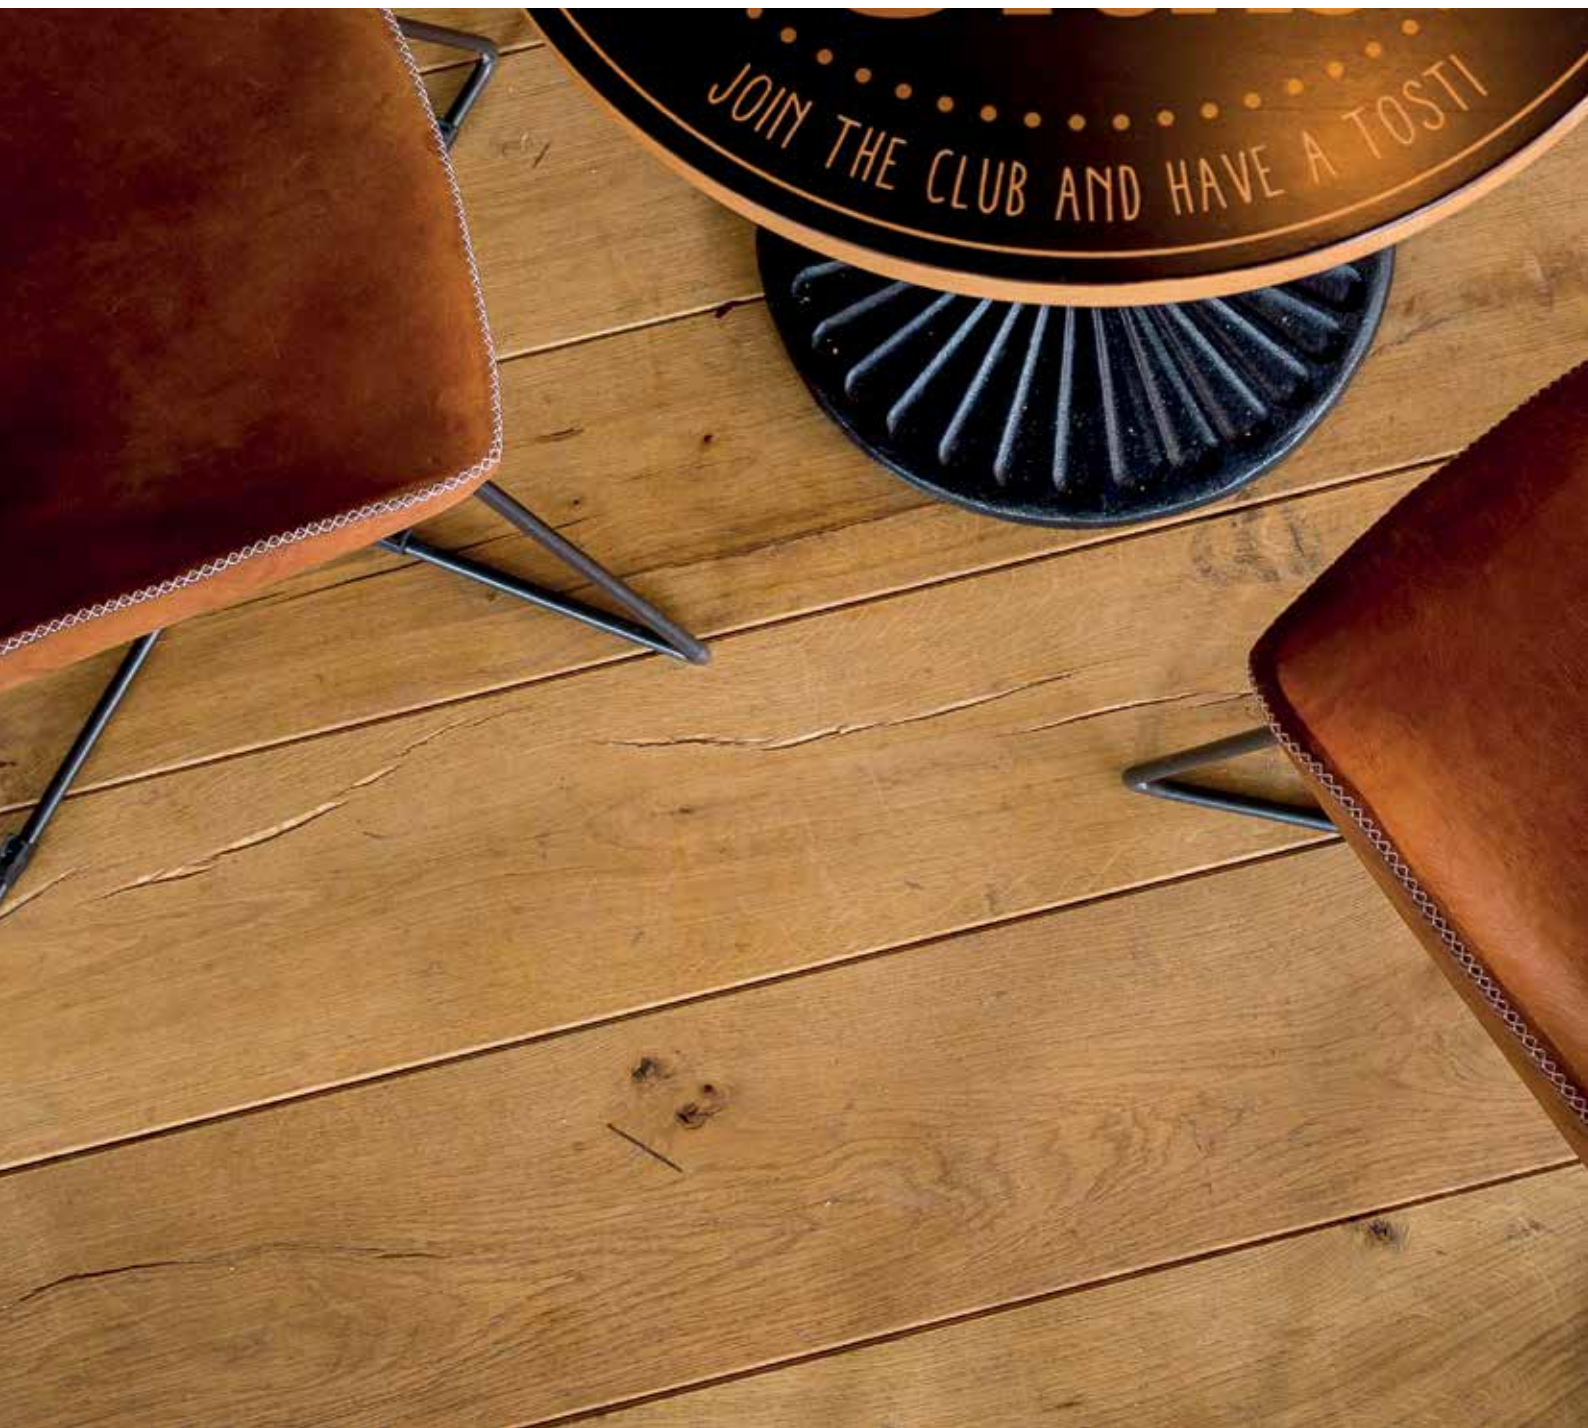

INTÉRIEUR

Rubio[®]
MONOCOAT
PROTÈGE ET COLORE VOTRE BOIS EN UNE SEULE COUCHE

RUBIO[®] MONOCOAT PRE-AGING

OBTENEZ L'ASPECT D'UN RÉACTIF, SANS LES INCONVÉNIENTS

Un sol neuf à l'aspect vieilli. Cette tendance du sol est très en vogue. Outre le véritable fumage ou brûlage du bois, il existe de nombreux produits réactifs pour donner au bois un aspect fumé ou grisé.

Rubio Monocoat Pre-Aging est une pré couleur **non-réactive** de haute qualité, disponible en 10 couleurs standard. La palette de couleurs comporte d'une part des couleurs plus claires et des couleurs plus foncées pour un aspect fumé. Les couleurs peuvent se mélanger entre elles et peuvent aussi être diluées pour obtenir la teinte désirée par le client. D'autre part, il existe une palette de couleurs grisées qui peuvent se mélanger entre elles. Il en résulte **une coloration intense aux accents subtils**. Les parties dures du bois et l'aubier sont également teintés pour ainsi se rapprocher au maximum du vieillissement naturel.