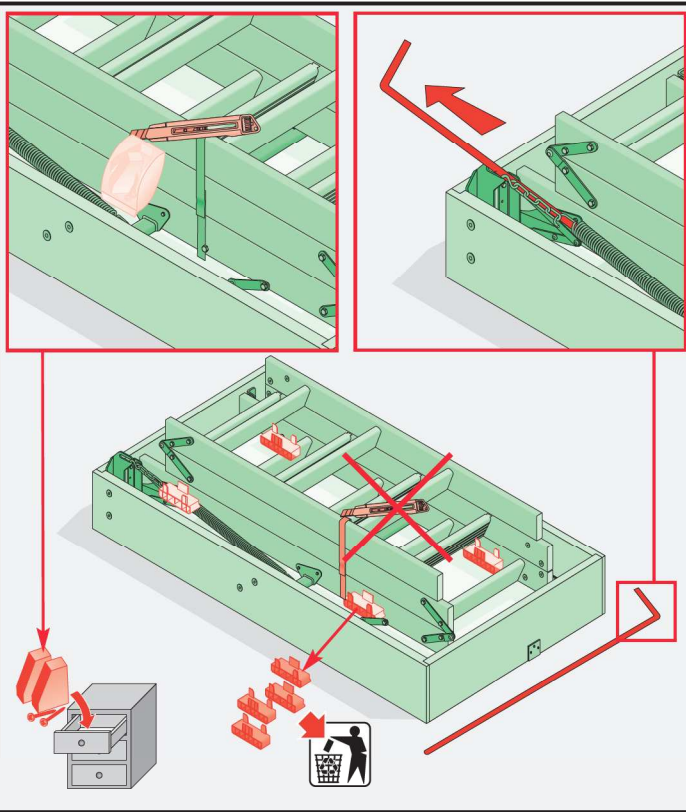

- |                                    |                                     |
|------------------------------------|-------------------------------------|
| <b>CZ</b> PŮDNÍ SCHODY             | <b>NL</b> ZOLDER/VLIERINGTRAP       |
| <b>DE</b> BODENTREPP               | <b>PL</b> SCHODY STRYCHOWE          |
| <b>ES</b> ESCALERAS ESCAMOTEABLES  | <b>PT</b> ESCADA DE SOTAO-ENCAIXADA |
| <b>FR</b> ESCALIER ESCAMOTABLE     | <b>RO</b> SCARĂ MODULARĂ            |
| <b>GB</b> LOFT LADDER              | <b>RU</b> ЧЕРДАЧНАЯ ЛЕСТНИЦА        |
| <b>HU</b> PADLÁSFELJÁRÓ LÉPCSŐ     | <b>SK</b> STROPNÉ SKLÁPACIE SCHODY  |
| <b>IT</b> LE SCALE PER LA SOFFITTA | <b>US</b> ATTIC STAIRS              |

# LTK

<http://www.fakro.com/download/film-installation-instructions/loft-ladders/>

NC 9DL IMULTK/16.02.2016/F

NC 9CE

**WARNING!**  
**- ACHTUNG!**  
**- UWAGA!**  
**- ATTENTION!**  
**- CUIDADO!**  
**- BИMЯHИE!**