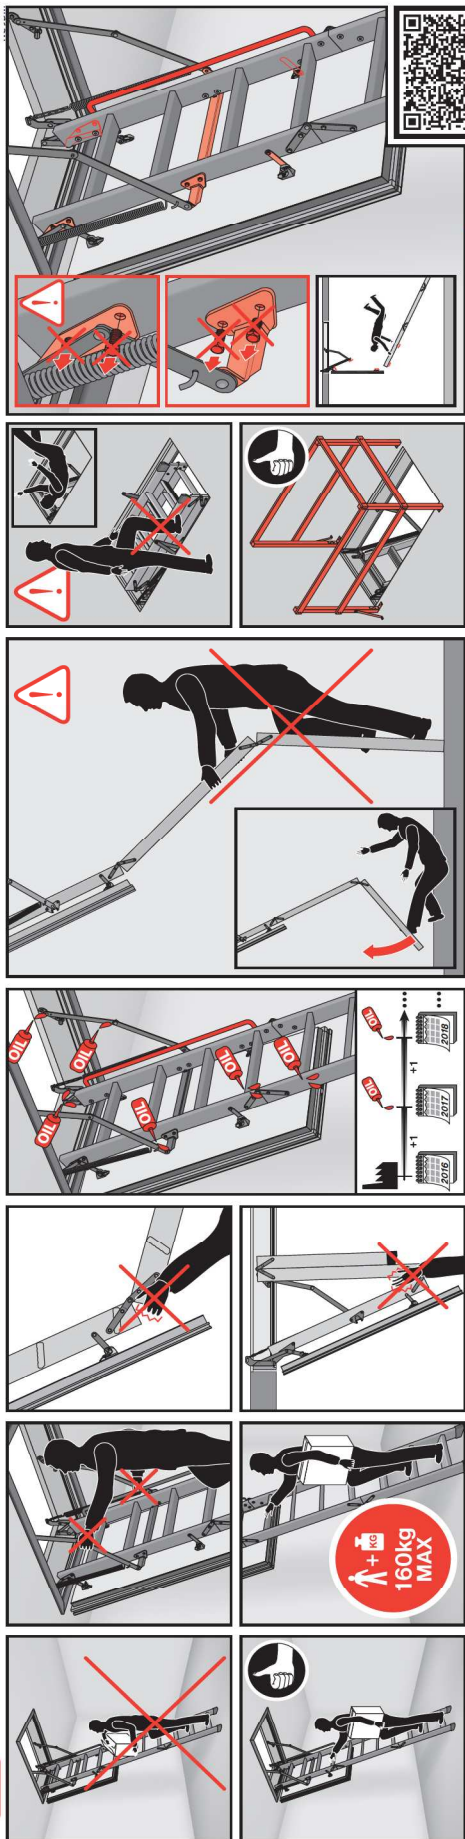

WARNING! - ACHTUNG! - UWAGA! - ATTENTION! - CUIDADO! - BИMЯHИE!

**SAFETY! - SICHERHEIT! - BEZPIECZENSTWO!
SECURITE! - SEGURIDAD! - БЕЗОПАСНОСТЬ!**
<http://www.fakro.com/download/safety-instructions/loft-ladders.php>

EN 14975

FAKRO
www.fakro.com

CZ PŮDNÍ SCHODY	NL ZOLDER/VLIERINGTRAP
DE BODENTREPP	PL SCHODY STRYCHOWE
ES ESCALERAS ESCAMOTEABLES	PT ESCADA DE SOTAO-ENCAIXADA
FR ESCALIER ESCAMOTABLE	RO SCARĂ MODULARĂ
GB LOFT LADDER	RU ЧЕРДАЧНАЯ ЛЕСТНИЦА
HU PADLÁSFELJÁRÓ LÉPCSŐ	SK STROPNÉ SKLÁPACIE SCHODY
IT LE SCALE PER LA SOFFITTA	US ATTIC STAIRS