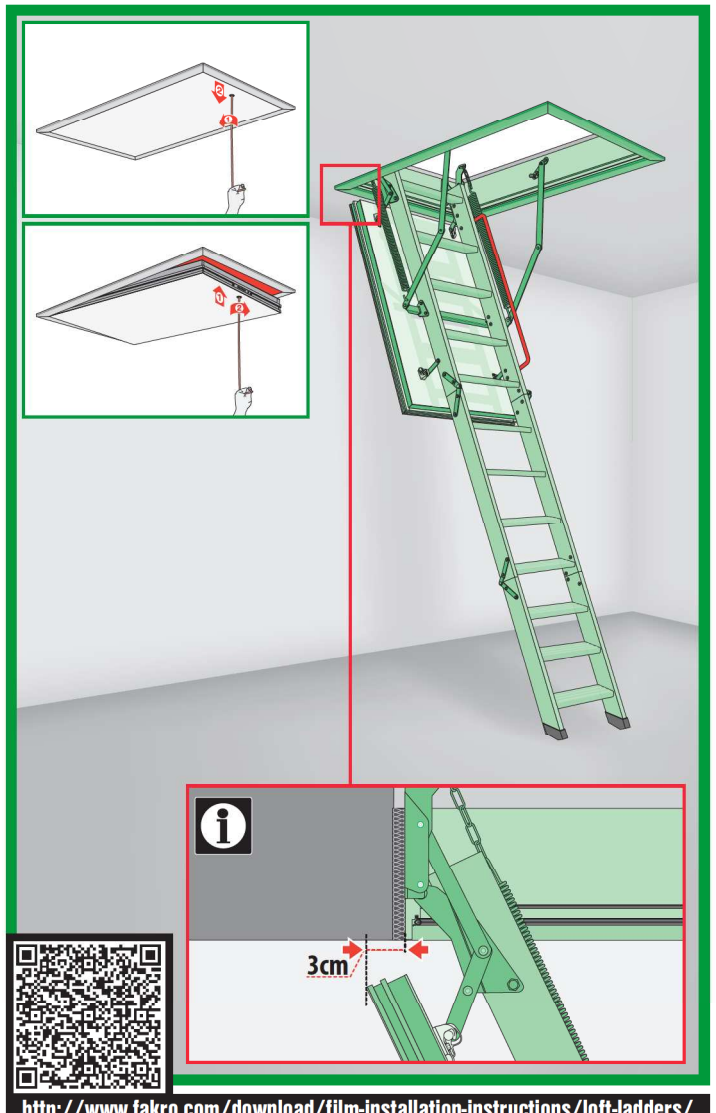

LTK

<http://www.fakro.com/download/film-installation-instructions/loft-ladders/>

NC 9DL IMULTK/16.02.2016/F

NC 9CE

WARNING!
- ACHTUNG!
- UWAGA!
- ATTENTION!
- CUIDADO!
- BИMЯHИE!