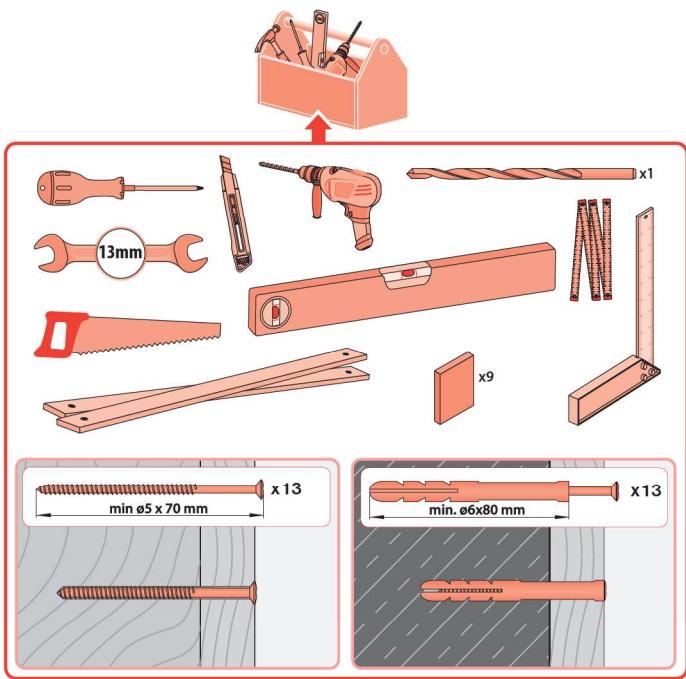

- |                                    |                                     |
|------------------------------------|-------------------------------------|
| <b>CZ</b> PŮDNÍ SCHODY             | <b>NL</b> ZOLDER/VLIERINGTRAP       |
| <b>DE</b> BODENTREPP               | <b>PL</b> SCHODY STRYCHOWE          |
| <b>ES</b> ESCALERAS ESCAMOTEABLES  | <b>PT</b> ESCADA DE SOTAO-ENCAIXADA |
| <b>FR</b> ESCALIER ESCAMOTABLE     | <b>RO</b> SCARĂ MODULARĂ            |
| <b>GB</b> LOFT LADDER              | <b>RU</b> ЧЕРДАЧНАЯ ЛЕСТНИЦА        |
| <b>HU</b> PADLÁSFELJÁRÓ LÉPCSŐ     | <b>SK</b> STROPNÉ SKLÁPACIE SCHODY  |
| <b>IT</b> LE SCALE PER LA SOFFITTA | <b>US</b> ATTIC STAIRS              |

# LTK

<http://www.fakro.com/download/film-installation-instructions/loft-ladders/>

NC 9DL IMULTK/16.02.2016/F

NC 9CE

**WARNING!**  
**- ACHTUNG!**  
**- UWAGA!**  
**- ATTENTION!**  
**- CUIDADO!**  
**- BИMЯHИE!**