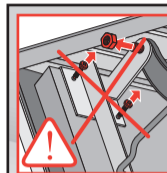

# WARNING! - ACHTUNG! - UWAGA! - ATTENTION! - CUIDADO! - ВНИМАНИЕ!

NC 98K

- ☐ STAVOVACÍ SCHODY PROTIPOŽÁRNÍ
- ☐ FEUERHEMMENDE SCHERENTREPPPE
- ☐ ESCALERA DE TIJERA, RESISTENTE AL FUEGO
- ☐ ESCALIER PLIABLE EN CISEAUX COUPE - FEU
- ☐ CONCERTINA AND FIRE RESISTANCE LOFT LADDER
- ☐ LE SCALE PER LA SOFFITTA
- ☐ PALĖPĖS LAIPTELIAI
- ☐ BRANDWERENDE SCHAARTRAP
- ☐ SCHODY NOŻYCOWE OGNIOODPORNE
- ☐ ОГНЕСТОЙКАЯ НОЖНИЧНАЯ ЧЕРДАЧНАЯ ЛЕСТНИЦА