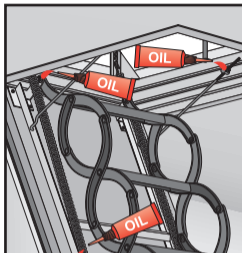

# WARNING! - ACHTUNG! - UWAGA! - ATTENTION! - CUIDADO! - ВНИМАНИЕ!

NC 98K

- ☐ STAVOVACÍ SCHODY PROTIPOŽÁRNÍ
- ☐ FEUERHEMMENDE SCHERENTREPPPE
- ☐ ESCALERA DE TIJERA, RESISTENTE AL FUEGO
- ☐ ESCALIER PLIABLE EN CISEAUX COUPE - FEU
- ☐ CONCERTINA AND FIRE RESISTANCE LOFT LADDER
- ☐ LE SCALE PER LA SOFFITTA
- ☐ PALĖPĖS LAIPTELIAI
- ☐ BRANDWERENDE SCHAARTRAP
- ☐ SCHODY NOŻYCOWE OGNIOODPORNE
- ☐ ОГНЕСТОЙКАЯ НОЖНИЧНАЯ ЧЕРДАЧНАЯ ЛЕСТНИЦА

EI<sub>2</sub> 60 / EW 60

EN 13501-2

**FAKRO**  
www.fakro.com

EN 14975

**SAFETY! - SICHERHEIT! - BEZPIECZEŃSTWO!  
SÉCURITÉ! - SEGURIDAD! - БЕЗОПАСНОСТЬ!**

<http://www.fakro.com/download/safety-instructions/loft-ladders.php>