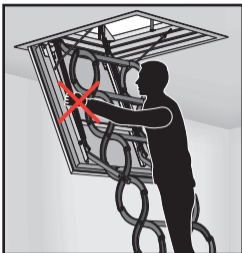

# WARNING! - ACHTUNG! - UWAGA! - ATTENTION! - CUIDADO! - ВНИМАНИЕ!

NC 98K

- ☐ STAVOVACÍ SCHODY PROTIPOŽÁRNÍ
- ☐ FEUERHEMMENDE SCHERENTREPPPE
- ☐ ESCALERA DE TIJERA, RESISTENTE AL FUEGO
- ☐ ESCALIER PLIABLE EN CISEAUX COUPE - FEU
- ☐ CONCERTINA AND FIRE RESISTANCE LOFT LADDER
- ☐ LE SCALE PER LA SOFFITTA
- ☐ PALĖPĖS LAIPTELIAI
- ☐ BRANDWERENDE SCHAARTRAP
- ☐ SCHODY NOŻYCOWE OGNIOODPORNE
- ☐ ОГНЕСТОЙКАЯ НОЖНИЧНАЯ ЧЕРДАЧНАЯ ЛЕСТНИЦА

EI<sub>2</sub> 60 / EW 60

EN 13501-2

**FAKRO**  
www.fakro.com

EN 14975

**SAFETY! - SICHERHEIT! - BEZPIECZEŃSTWO!  
SÉCURITÉ! - SEGURIDAD! - БЕЗОПАСНОСТЬ!**

<http://www.fakro.com/download/safety-instructions/loft-ladders.php>