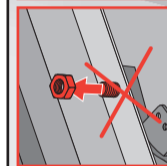

# WARNING! - ACHTUNG! - UWAGA! - ATTENTION! - CUIDADO! - ВНИМАНИЕ!

NC 98K

- ☐ STAVOVACÍ SCHODY PROTIPOŽÁRNÍ
- ☐ FEUERHEMMENDE SCHERENTREPPPE
- ☐ ESCALERA DE TIJERA, RESISTENTE AL FUEGO
- ☐ ESCALIER PLIABLE EN CISEAUX COUPE - FEU
- ☐ CONCERTINA AND FIRE RESISTANCE LOFT LADDER
- ☐ LE SCALE PER LA SOFFITTA
- ☐ PALĖPĖS LAIPTELIAI
- ☐ BRANDWERENDE SCHAARTRAP
- ☐ SCHODY NOŻYCOWE OGNIOODPORNE
- ☐ ОГНЕСТОЙКАЯ НОЖНИЧНАЯ ЧЕРДАЧНАЯ ЛЕСТНИЦА