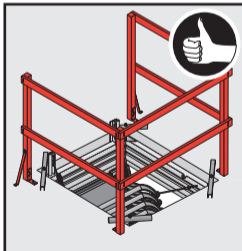

# WARNING! - ACHTUNG! - UWAGA! - ATTENTION! - CUIDADO! - ВНИМАНИЕ!

NC 98K

- ☐ STAVOVACÍ SCHODY PROTIPOŽÁRNÍ
- ☐ FEUERHEMMENDE SCHERENTREPPPE
- ☐ ESCALERA DE TIJERA, RESISTENTE AL FUEGO
- ☐ ESCALIER PLIABLE EN CISEAUX COUPE - FEU
- ☐ CONCERTINA AND FIRE RESISTANCE LOFT LADDER
- ☐ LE SCALE PER LA SOFFITTA
- ☐ PALĖPĖS LAIPTELIAI
- ☐ BRANDWERENDE SCHAARTRAP
- ☐ SCHODY NOŻYCOWE OGNIOODPORNE
- ☐ ОГНЕСТОЙКАЯ НОЖНИЧНАЯ ЧЕРДАЧНАЯ ЛЕСТНИЦА