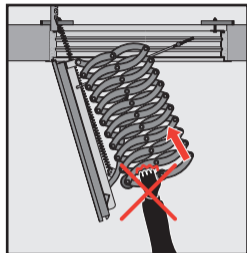

# WARNING! - ACHTUNG! - UWAGA! - ATTENTION! - CUIDADO! - ВНИМАНИЕ!

NC 98K

- ☐ STAVOVACÍ SCHODY PROTIPOŽÁRNÍ
- ☐ FEUERHEMMENDE SCHERENTREPPPE
- ☐ ESCALERA DE TIJERA, RESISTENTE AL FUEGO
- ☐ ESCALIER PLIABLE EN CISEAUX COUPE - FEU
- ☐ CONCERTINA AND FIRE RESISTANCE LOFT LADDER
- ☐ LE SCALE PER LA SOFFITTA
- ☐ PALĖPĖS LAIPTELIAI
- ☐ BRANDWERENDE SCHAARTRAP
- ☐ SCHODY NOŻYCOWE OGNIOODPORNE
- ☐ ОГНЕСТОЙКАЯ НОЖНИЧНАЯ ЧЕРДАЧНАЯ ЛЕСТНИЦА