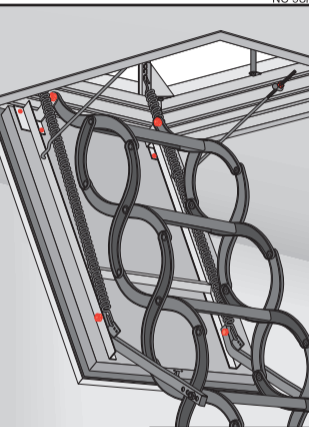

# WARNING! - ACHTUNG! - UWAGA! - ATTENTION! - CUIDADO! - ВНИМАНИЕ!

NC 98K

- ☐ STAVOVACÍ SCHODY PROTIPOŽÁRNÍ
- ☐ FEUERHEMMENDE SCHERENTREPPPE
- ☐ ESCALERA DE TIJERA, RESISTENTE AL FUEGO
- ☐ ESCALIER PLIABLE EN CISEAUX COUPE - FEU
- ☐ CONCERTINA AND FIRE RESISTANCE LOFT LADDER
- ☐ LE SCALE PER LA SOFFITTA
- ☐ PALĖPĖS LAIPTELIAI
- ☐ BRANDWERENDE SCHAARTRAP
- ☐ SCHODY NOŻYCOWE OGNIOODPORNE
- ☐ ОГНЕСТОЙКАЯ НОЖНИЧНАЯ ЧЕРДАЧНАЯ ЛЕСТНИЦА

EI<sub>2</sub> 60 / EW 60

EN 13501-2

**FAKRO**  
www.fakro.com

EN 14975

**SAFETY! - SICHERHEIT! - BEZPIECZEŃSTWO!  
SÉCURITÉ! - SEGURIDAD! - БЕЗОПАСНОСТЬ!**

<http://www.fakro.com/download/safety-instructions/loft-ladders.php>