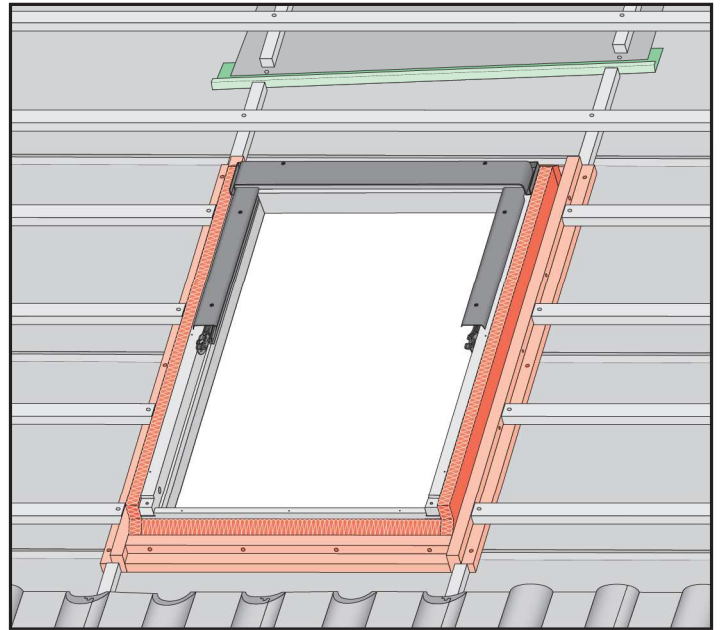

15°-90° EHV-AN Isorama

NC 267 IM/EHV-AN Isorama/24.06.2015/F