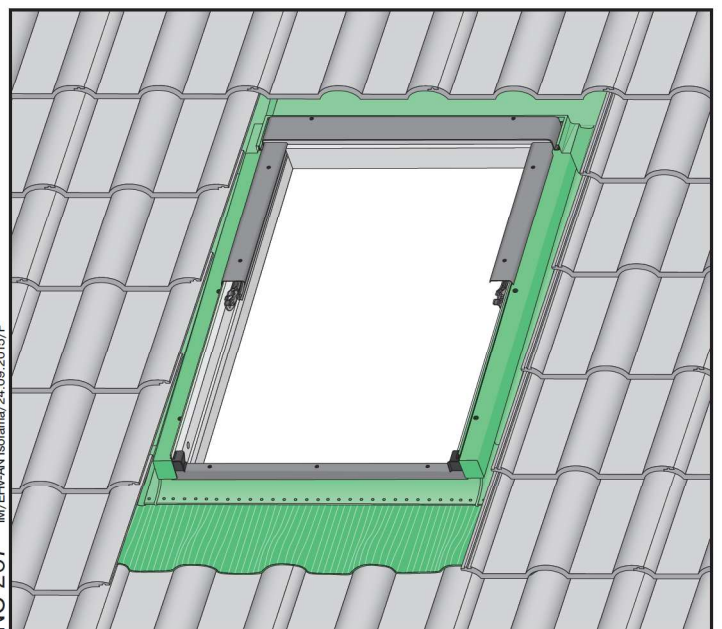

15°-90° EHV-AN Isorama

NC 267 IM/EHV-AN Isorama/24.06.2015/F