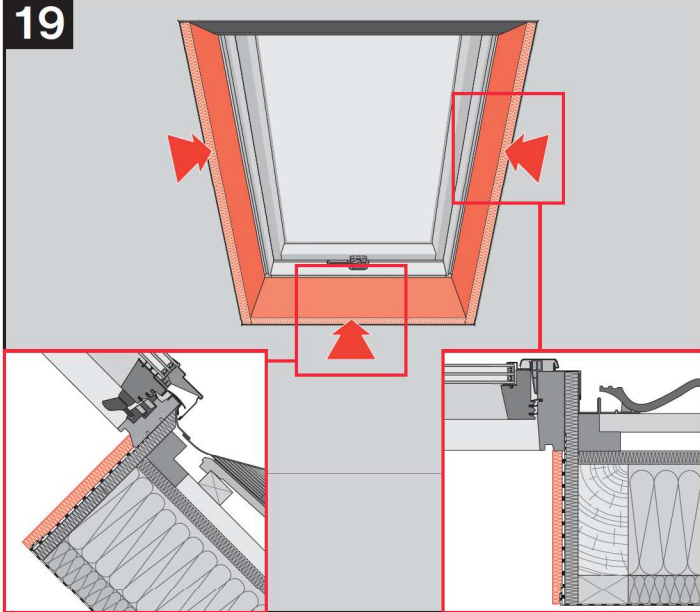

18

19

20

15°-90° EHV-AN Isorama

NC 267 IM/EHV-AN Isorama/24.06.2015/F