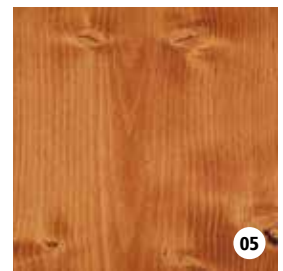

EXTÉRIEUR

Rubio[®]
MONOCOAT
KING OF COLOURS

PALETTE DE COULEURS
RMC HYBRID WOOD PROTECTOR

RMC Hybrid Wood Protector

l'ultime solution polyvalente pour tous vos bois extérieurs

Le RMC Hybrid Wood Protector est une vraie "monocouche" qui se prête à la coloration et à la protection de quasiment tous bois extérieurs en une seule couche. L'application et l'entretien simples font de cette huile un produit très agréable à l'emploi. En ajoutant 10% le RMC Accelerator cette huile peut également être utilisée pour la coloration et protection des espèces de bois intérieur.

WHITE

PURE

NATURAL

TEAK

ROYAL

CHOCOLATE

CHARCOAL

GREY

BLACK

LOOK IPE

LIGHT GREY

TAUPE

SUNFLOWER

VEGGIE

DOLPHIN

LAGOON