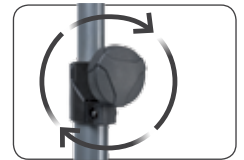

// Trépied haute stabilité, réglable en hauteur jusqu'à 3 m

Le trépied SCANGRIP est indispensable pour utiliser les lampes de travail en mode stationnaire et ainsi éclairer une zone spécifique. Le trépied SCANGRIP est réglable en hauteur, de 1,35 m à 3 m pour plus de flexibilité.

// Une sécurité optimale

Le trépied SCANGRIP est extrêmement stable, même lorsqu'il est utilisé à sa hauteur maximale. Pour plus de sécurité, il est possible de fixer le câble de la lampe dans des clips prévus sur chaque patte du trépied.

NOUVEAUTÉ

// Trépied sur roues pour déplacer la lampe de travail

Le trépied sur roues SCANGRIP a été conçu pour pouvoir déplacer la lampe de travail dans l'atelier. Vous pouvez ainsi le placer là où vous le souhaitez sans avoir à le soulever, ce qui est très appréciable sur un lieu de travail. Une fois votre travail terminé, vous pouvez facilement le ranger dans un coin.

// Un positionnement stable et fiable

Le trépied sur roues SCANGRIP est réglable en hauteur, de 0,7 m à 1,9 m pour plus de flexibilité. Les 3 roues de qualité sont robustes et roulent sans heurt sur toute surface, même irrégulière. Il est possible de bloquer 2 des roues pour un positionnement sûr et sécurisé.

Embout de montage en acier, soudé (filetage 10 mm)

TRÉPIED
89,90 €

Système de verrouillage à 360° pour une prise ferme