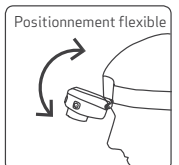

I-VIEW
€ 69.90

EU DESIGN
PATENT
2635946

// Lampe I-VIEW rechargeable avec capteur sans contact

La lampe I-VIEW est fournie avec la toute dernière technologie de batterie rechargeable de très longue durée. En mode capteur, l'I-VIEW est allumée/ éteinte par un simple mouvement de la main devant la lampe.

Son design est ergonomique pour un positionnement parfait et confortable et la sangle est résistante et réglable. La lampe I-VIEW élégante et solide résiste à la poussière et elle est étanche (IP65), en plus d'un poids très léger de 120 g seulement.

EU DESIGN
PATENT
3451038

ZONE
€ 39.90

NOUVEAUTÉ

Câble de charge inclus. Chargeur non fourni.

// Lampe frontale ZONE rechargeable

La nouvelle lampe frontale ZONE est conçue pour fournir un éclairage optimal de l'espace de travail complet, comme le modèle I-VIEW.

Elle est destinée à un usage professionnel, solide et d'un poids léger de 84 g. Grâce à son prix très attractif, la lampe ZONE va devenir un autre best-seller de SCANGRIP.

2 niveaux de fonctionnement

Niveau 1 = 50 % de lumière
Niveau 2 = 100 % de lumière

LAMPE FRONTALE
STANDARD

LAMPES FRONTALES
I-VIEW et ZONE

NOUVEAUTÉ

// Lampe frontale SENSOR 2 à piles

La 2ème génération de lampes frontales SENSOR est maintenant disponible, nouveau design et avec une augmentation de plus de 30 % de sa puissance d'éclairage.

La SENSOR 2 peut être positionnée de plusieurs manières et elle est équipée d'un capteur d'allumage/d'extinction sans contact.

SENSOR 2
€ 24,90

EU DESIGN
PATENT
3451038

La lampe SENSOR 2 a été testée selon la norme ANSI/NEMA FL-1.

I-VIEW

03.5026
LED COB 2 W
Niveau 1 - niveau 2
300/500lux@0,5 m
100/200 lumens
Autonomie 6 h/3 h
Temps de charge 4 h
Lithium-polymère 1 600 mAh
IP65

ZONE