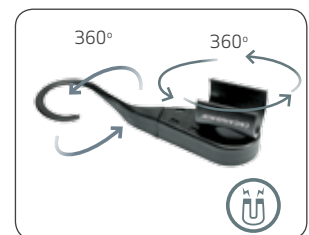

LINE LIGHT R

89,90 €

Lampe d'inspection rechargeable avec spot à l'extrémité

LINE LIGHT C+R

03.5243

24 LED SMD / 1 LED CREE XP-G2 à l'extrémité supérieure
1 300/1 500 lux@0,5 m
600/150 lumens
Faisceau 75°/50°
Autonomie 2,5 h/8 h
Temps de charge 4 h
Câble 5 m.
Li-ion 3,7V/5200 mAh
IP65

LINE LIGHT R

03.5244

16 SMD LED / 1 X CREE XP-G2 à l'extrémité supérieure
900/1 500 lux@0,5 m
400/150 lumens
Faisceau 75°/50°
Autonomie 1,5 h/4 h
Temps de charge 6 h
Li-ion de 3,7 V/2600 mAh
IP65