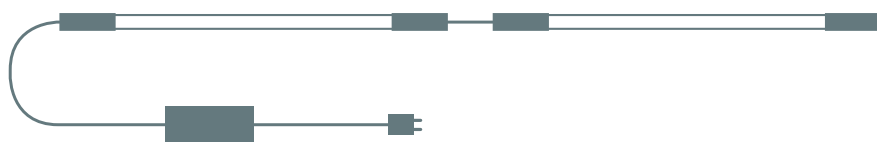

FAICEAU
75°

IP67

Lampes LINE LIGHT

ORIGINAL
SCANGRIP

SINCE 1906

// Solution d'éclairage souple

Les baladeuses LINE LIGHT sont disponibles en différentes longueurs ; elles peuvent être utilisées seules ou en série pour s'adapter à tout type d'application.

Cette solution d'éclairage souple vous permet de combiner les lampes à votre guise.

Une gamme de suspensions vous permet de placer les lampes exactement où vous le désirez.

LINE LIGHT 75

119,90 €

LINE LIGHT 120