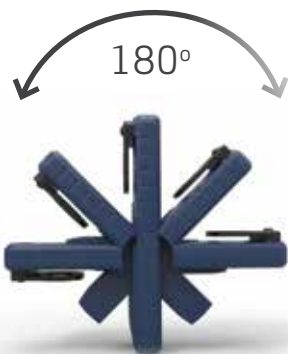

EU DESIGN
PATENT
3451038

Lampe de travail avec lampe torche à l'extrémité

Le nouveau « must » des lampes de travail polyvalentes pour professionnels

EU DESIGN
PATENT
3451038

EU DESIGN
PATENT
2954123

Tête de lampe flexible inclinable à 180 degrés. Fournie avec un aimant intégré robuste et un crochet pivotant solide conçu pour une accroche à la ceinture.