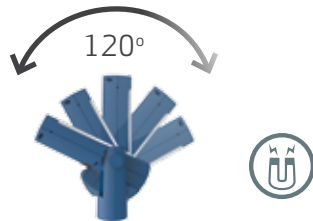

FLEX 2
39,90 €

STARLINE
39,90 €

Baladeuse

Conçue pour un travail efficace en atelier. Éclairage très lumineux de la zone de travail. Conception ergonomique et facile d'utilisation

EU DESIGN PATENT 2532929