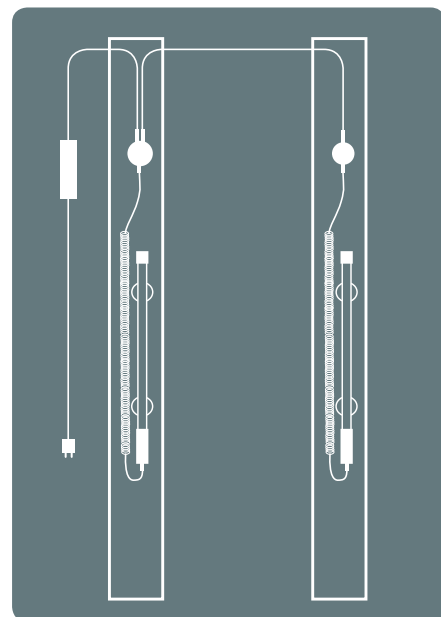

LINE LIGHT pour éleveurs à 2 colonnes et éleveurs à colonne mobile

ORIGINAL
SCANGRIP
SINCE 1906

// Solution tout-en-un universelle

La lampe LINE LIGHT pour 2 colonnes est toujours disponible en cas de besoin.

Elle peut être installée partout en dessous de la voiture à l'aide d'aimants et peut être déplacée sous la voiture vers la zone de réparation.

Grâce au câble en spirales de 5 m, la lampe peut être utilisée facilement pour éclairer tout autour de la voiture ou en tant que lampe spéciale dédiée au compartiment moteur ou passage de roue.

- S'adapte à tous les éleveurs à 2 colonnes et à colonne mobile de n'importe quel type
- Conçue pour être installée sur des éleveurs existants
- Partie intégrante de l'éleveur
- Facile et simple à installer
- Sans forage dans la structure de l'éleveur

LINE LIGHT 2-POST

399,90 €

SUSPENSION FLEXIBLE

LINE LIGHT 2-POST

03.5225
2 x 96 LED SMD
Consommation électrique 2 x 8 W
2 x 900 lux@0,5 m
2 x 550 lumens
IP67