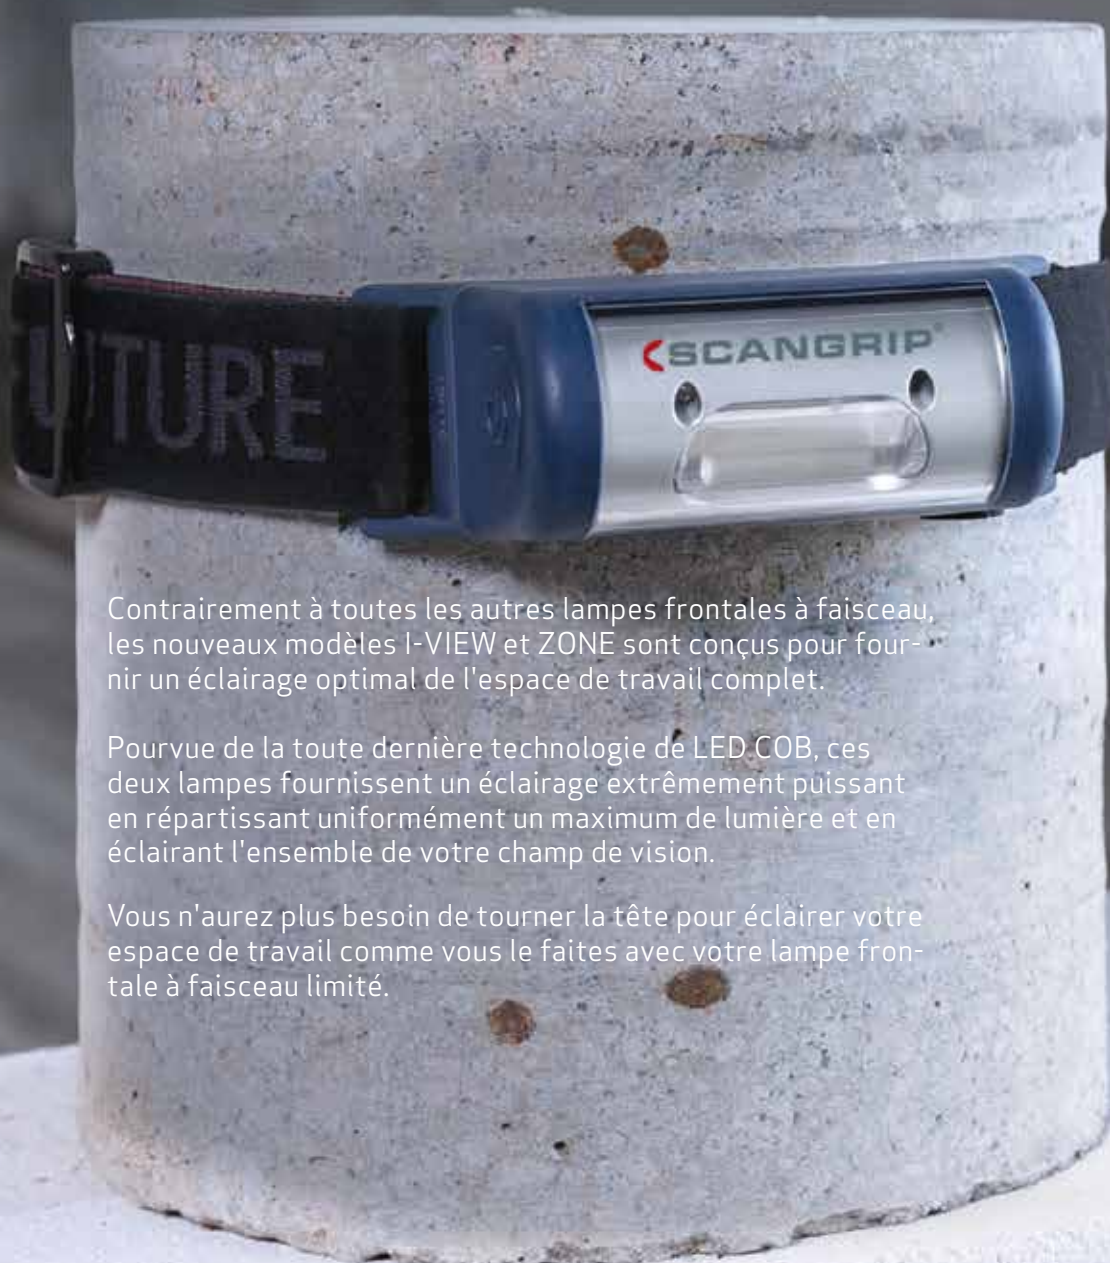

LAMPES FRONTALES *pour professionnels*

// SCANGRIP poursuit son objectif de concevoir des lampes de travail novatrices pour professionnels

- Éclaire toute votre zone de travail
- Rechargeable
- Longue durée
- Facile à utiliser
- Fonction capteur d'allumage/d'extinction sans contact

Contrairement à toutes les autres lampes frontales à faisceau, les nouveaux modèles I-VIEW et ZONE sont conçus pour fournir un éclairage optimal de l'espace de travail complet.

Pourvue de la toute dernière technologie de LED COB, ces deux lampes fournissent un éclairage extrêmement puissant en répartissant uniformément un maximum de lumière et en éclairant l'ensemble de votre champ de vision.

Vous n'aurez plus besoin de tourner la tête pour éclairer votre espace de travail comme vous le faites avec votre lampe frontale à faisceau limité.