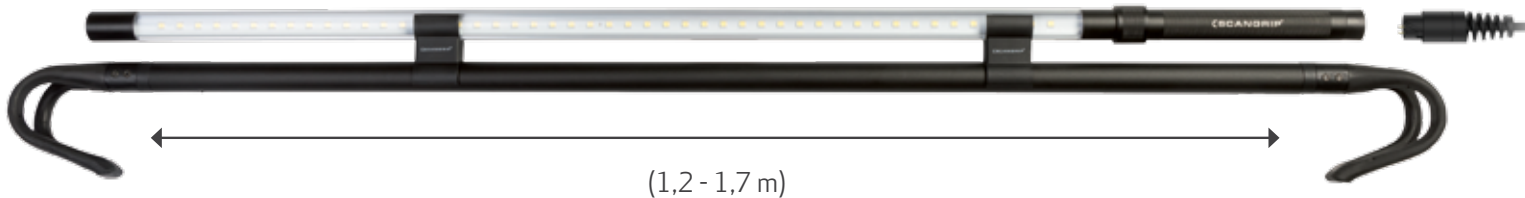

NOUVEAUTÉ

// illumine le compartiment moteur entier

La LAMPE CAPOT assure un éclairage extrêmement lumineux et puissant du compartiment moteur entier.

Elle est fournie d'un support télescopique réglable, et des embouts à crochets rembourrés permettant une fixation solide et sans égratignures sur le véhicule. Le support est compact et peut être gardé dans un espace réduit.

Sans le câble, la lampe capot peut également être utilisée en tant que grande lampe d'inspection.

À l'intérieur de l'habitacle, la LAMPE CAPOT peut également être utilisée comme lampe de travail, en l'installant soit sur le support télescopique soit sur le pare-brise à l'aide du bras flexible à support à ventouse.

Des accessoires supplémentaires permettent d'installer la lampe à tout endroit sur ou sous la voiture.

LAMPE CAPOT LINE LIGHT C+R

169,90 €

DUAL 2 in 1 SYSTEM

SUSPENSIONS FLEXIBLES

COL DE CYGNE VENTOUSE

24,90 €