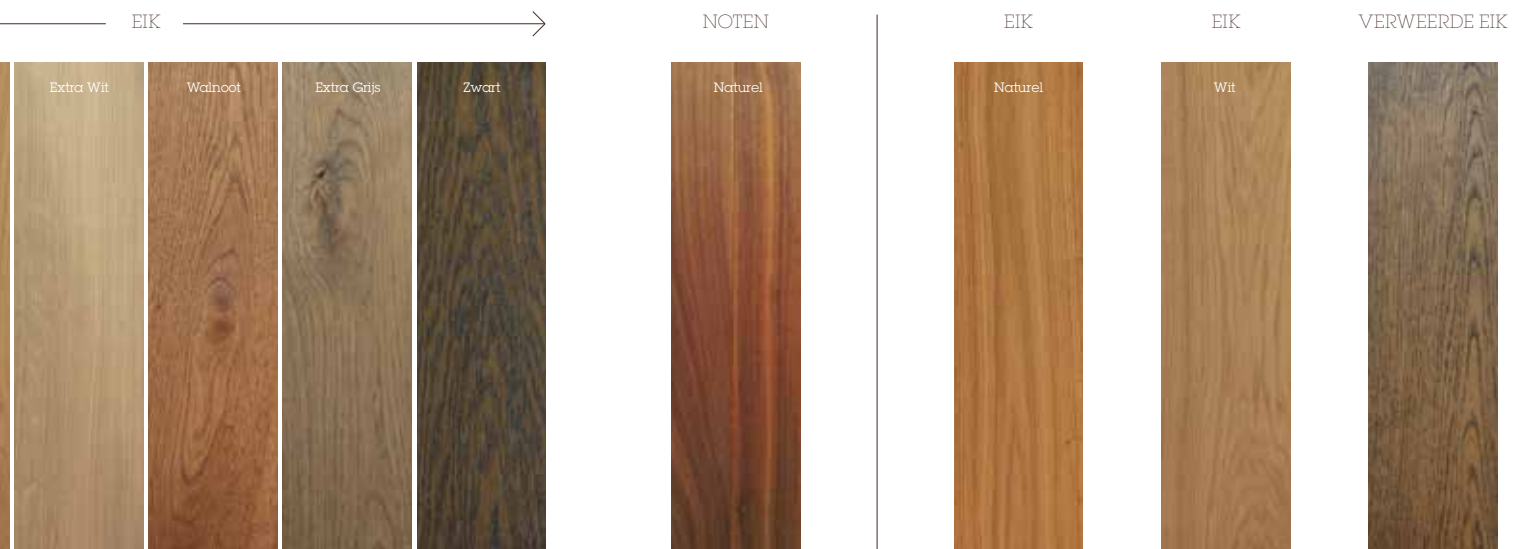

Zelfs met de beste producten is het mogelijk een slecht eindresultaat te verkrijgen. Daarom is het nodig de producten op de juiste manier te gebruiken, dit volgens de regels van de kunst.

Bij FAXE voelen wij ons genoodzaakt u te begeleiden naar het beste resultaat en dit naar uw smaak.

In het schema hieronder proberen wij u een simpele maar degelijke uitleg te geven. Zodat we in enkele stappen het gewenste resultaat kunnen bekomen.

Aan u de keuze van houtsoort en het uitzicht, ons schema doet de rest!

Belangrijk is wel te weten dat hout een levend materiaal is en kan afwijken van kleur, zelfs met eenzelfde houtsoort kan een ander resultaat of uitzicht bekomen worden.

VOORBEHANDELDE VLOER