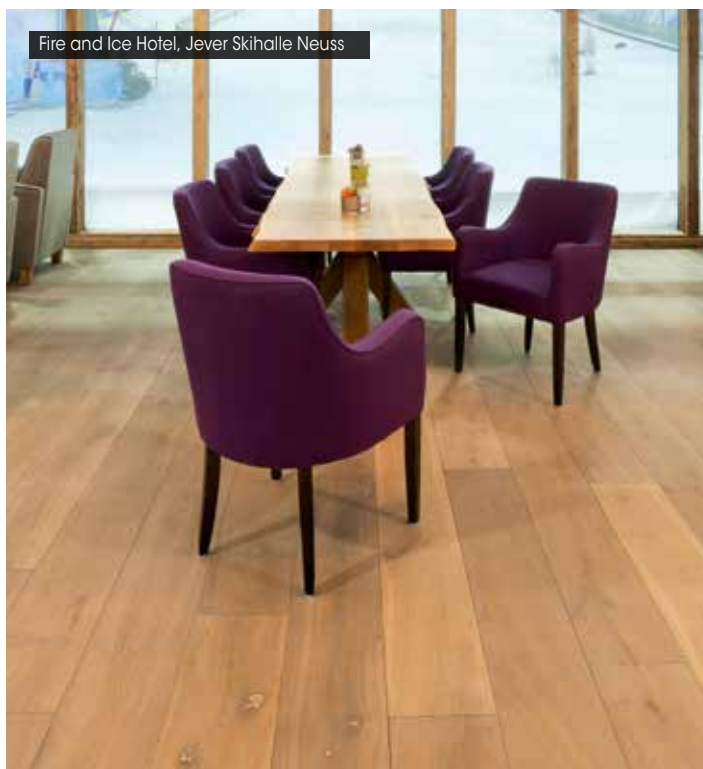

Referenties

Museum of Modern Art, Copenhagen

Travel, Tiel

Fire and Ice Hotel, Jever Skihalle Neuss

Loewe Showroom, Schwitterland

Museum of Modern Art, Copenhagen

Esbjerg Farve- og Lakfabrik A/S

Energivej 13
DK-6700 Esbjerg
Tel. +45 7512 8600
www.faxelud.dk