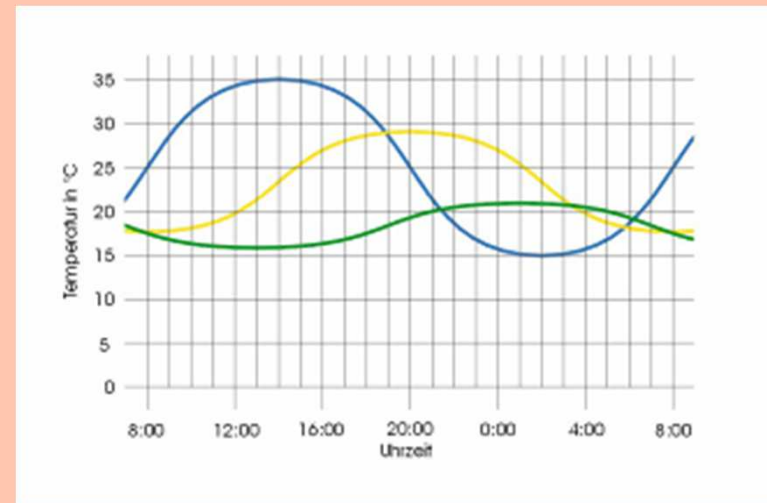

eurabo
natuurlijk!

Voordelen Houtwol Koel in zomer

* Vermijden oververhitting

- Lambda-waarde
($\lambda = 0,038 \text{ W/mK}$)
gunstige waarde - laag
- Warmteopslagcapaciteit
($c = 2100 \text{ J/kgK}$)
gunstige waarde - hoog
- Massadichtheid
($\rho = 50 \text{ kg/m}^3$)
gunstige waarde - hoog